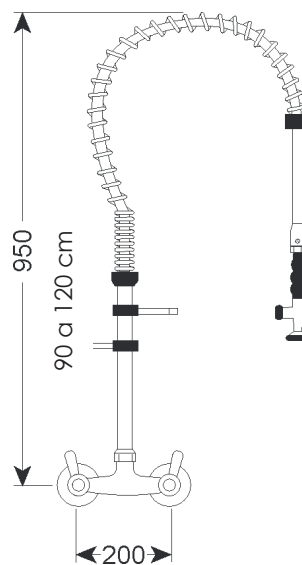

Medidas

Código Acabamento	Cromado - 56.103
Versão	Manual 1/4 de volta
Vazão	4,5L/min. e 6L/min.
Conexão	1/2"
Operações	5 à 40 m.c.a
Temperatura da água	1 a 90° C

Peças de Reposição	Código
Flexível de 1 Metro	069.104
Mola de Balaceamento	050.223
Tubo Cromado	050.227
Ducha Aérea	050.102
Kit de fixação parede	069.106
Cartucho 1/4 Volta Água fria abre esquerda	050.221
Volante água fria	050.226
Cartucho 1/4 Volta Água quente abre direita	050.224
Volante água Quente	050.220