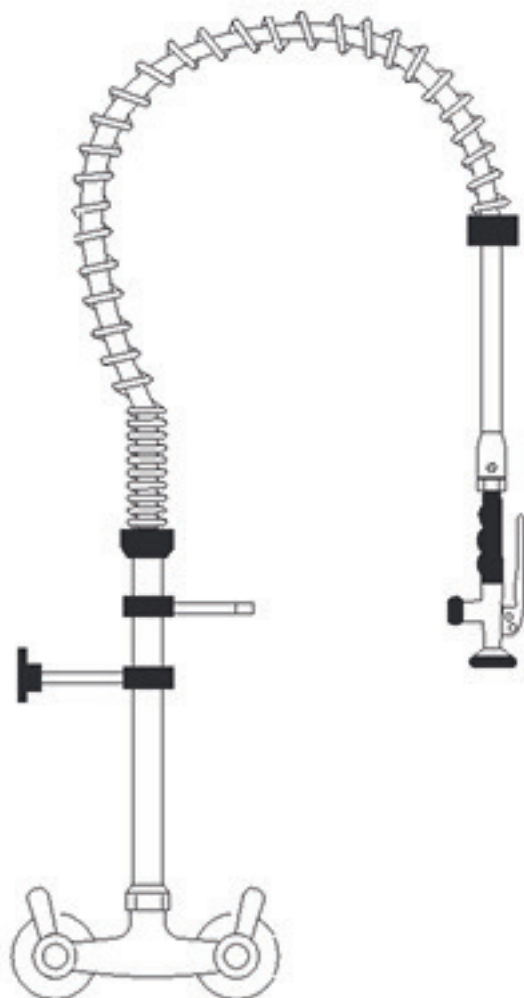

Medidas

Código Acabamento	Cromado - 56.103
Versão	Manual 1/4 de volta
Vazão	4,5L/min. e 6L/min.
Conexão	1/2"
Operações	5 à 40 m.c.a
Temperatura da água	1 a 90° C

Peças de Reposição	Código
Flexível de 1 Metro	069.104
Mola de Balaceamento	050.223
Tubo Cromado	050.227
Ducha Aérea	050.102
Kit de fixação parede	069.106
Cartucho 1/4 Volta Água fria abre esquerda	050.221
Volante água fria	050.226
Cartucho 1/4 Volta Água quente abre direita	050.224
Volante água Quente	050.220