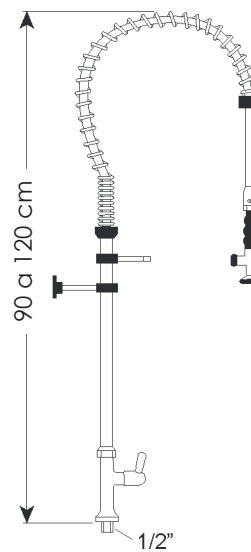

Medidas

Código Acabamento	Cromado - 57.160
Versão	Manual 1/4 de volta
Vazão Gatilho	4,5L/min. e 6L/min.
Conexão	1/2"
Operações	5 à 40 m.c.a
Temperatura da água	1 a 90° C

Peças de Reposição	Código
Flexível de 1 Metro	069.104
Mola de Balaceamento	050.223
Tubo Cromado	050.227
Ducha Aérea	050.102
Kit de fixação parede	069.106
Cartucho 1/4 Volta Água fria abre esquerda	050.221
Volante água fria	050.226