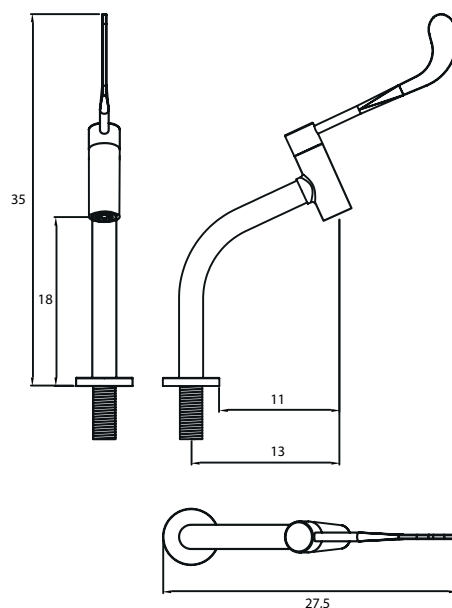

Medidas

Código Acabamento	Cromado - 70.717
Versão	Cotovelo
Vazão	Livre
Conexão	1/2"
Peso	0,7kg
Acabamento	Cromado
Operações	2 à 40 m.c.a (NBR 5626 /NBR 9050)
Opcionais	Dispositivo ECO Vazão 0,03 L/seg (1,8 L/min) - Código 80.470
	Válvula MIX Misturador com acesso restrito - Código 80.190