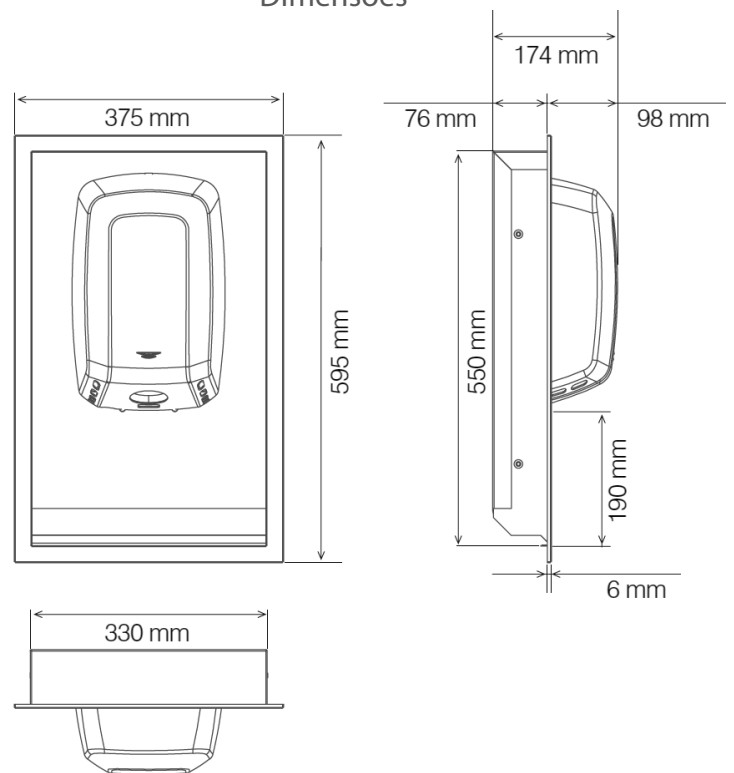

## Modelo MACH EMBUTIR

ACESSÓRIO SEMI EMBUTI  
PARA MODELO MACH  
Acabamento INOX 304 Escovado  
Larg 34cm/Alt 48cm/Prof(embutir) 7,5cm

### Informações Técnicas:

Acabamento
INOX escovado

Código
70.109

### Alturas recomendadas:

### Dimensões