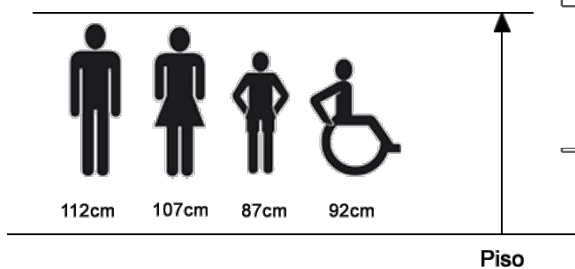

## Modelo MACH EMBUTIR

ACESSÓRIO SEMI EMBUTI  
PARA MODELO MACH  
Acabamento INOX 304 Escovado  
Larg 34cm/Alt 48cm/Prof(embutir) 7,5cm

### Alturas recomendadas:

### Dimensões