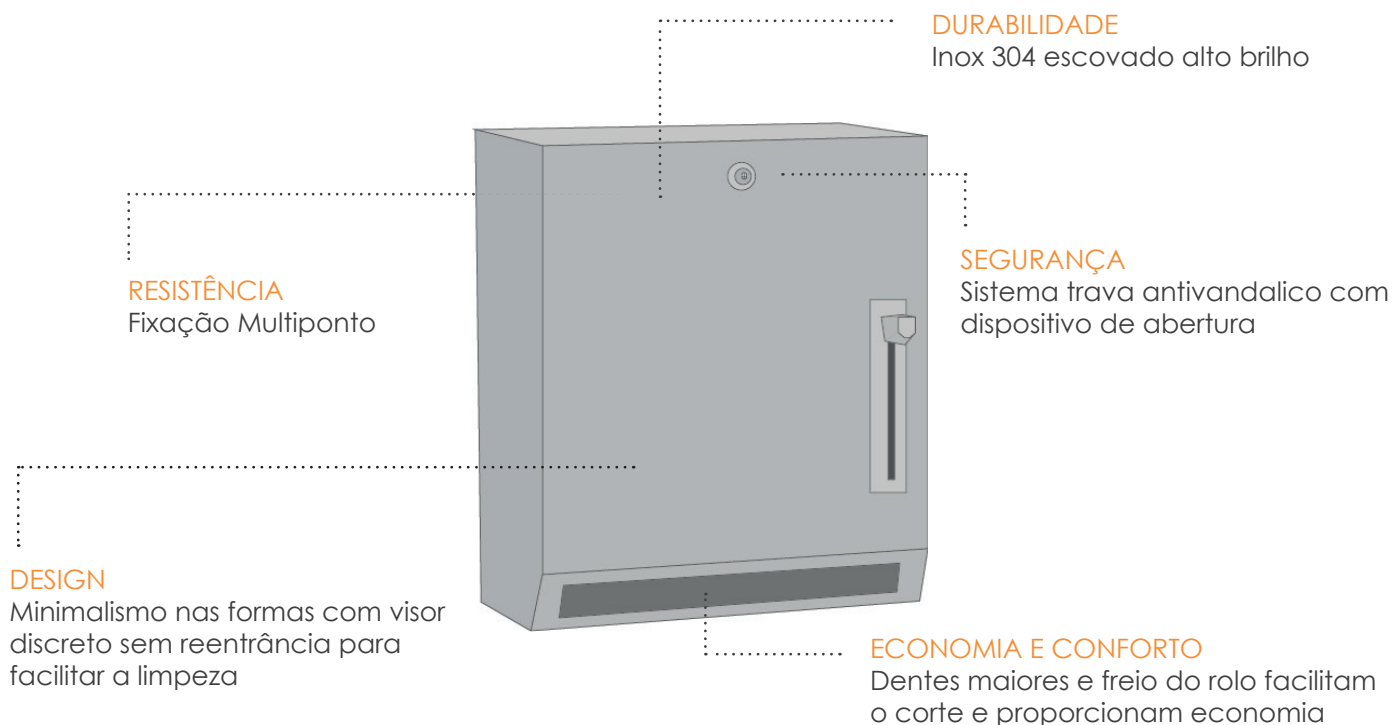

DISPENSER PAPEL TOALHA  
INOX PRIME  
SLIDE

# Dispenser Papel Toalha Slide

Toalheiro Manual acionado por alavanca. Comporta Bobinas de 205 ou 210 mm de largura e com diâmetro máximo de 220 mm. Capacidade extra para uma bobina de papel toalha diâmetro máximo de 100 mm. Possui mecanismo inteligente que faz automaticamente a distribuição do rolo auxiliar assim que o principal acabar. Design compacto, robusto e anti-vandálico. Ideal para ambientes de auto tráfego.