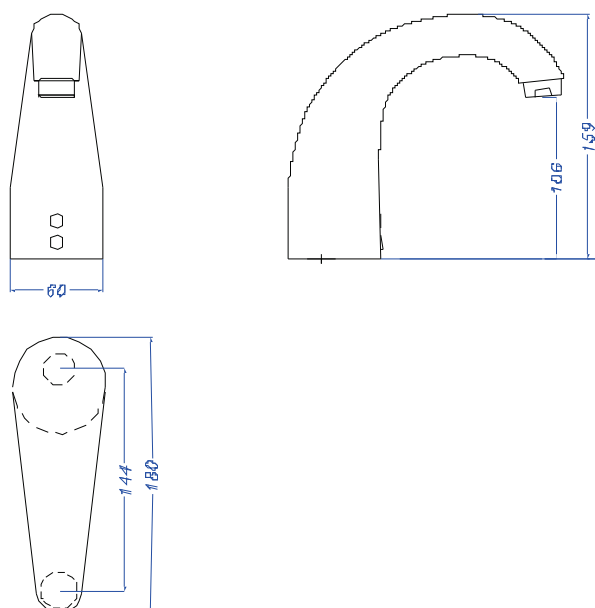

Medidas

DRACO

Rua Heitor dos Prazeres, 231 - Butantã - São Paulo - SP CEP 05522-000

Fones (11) 3742-8444 / 3742-2474

www.draco.com.br

REV 95