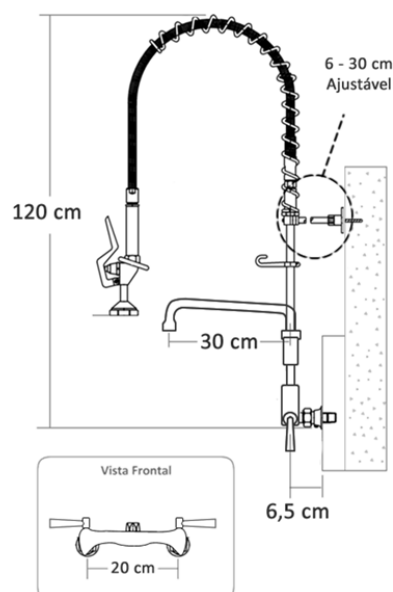

Medidas

DRACO

Rua Heitor dos Prazeres, 231 - Butantã - São Paulo - SP CEP 05522-000

Fones (11) 3742-8444 / 3742-2474

www.draco.com.br

REV B4