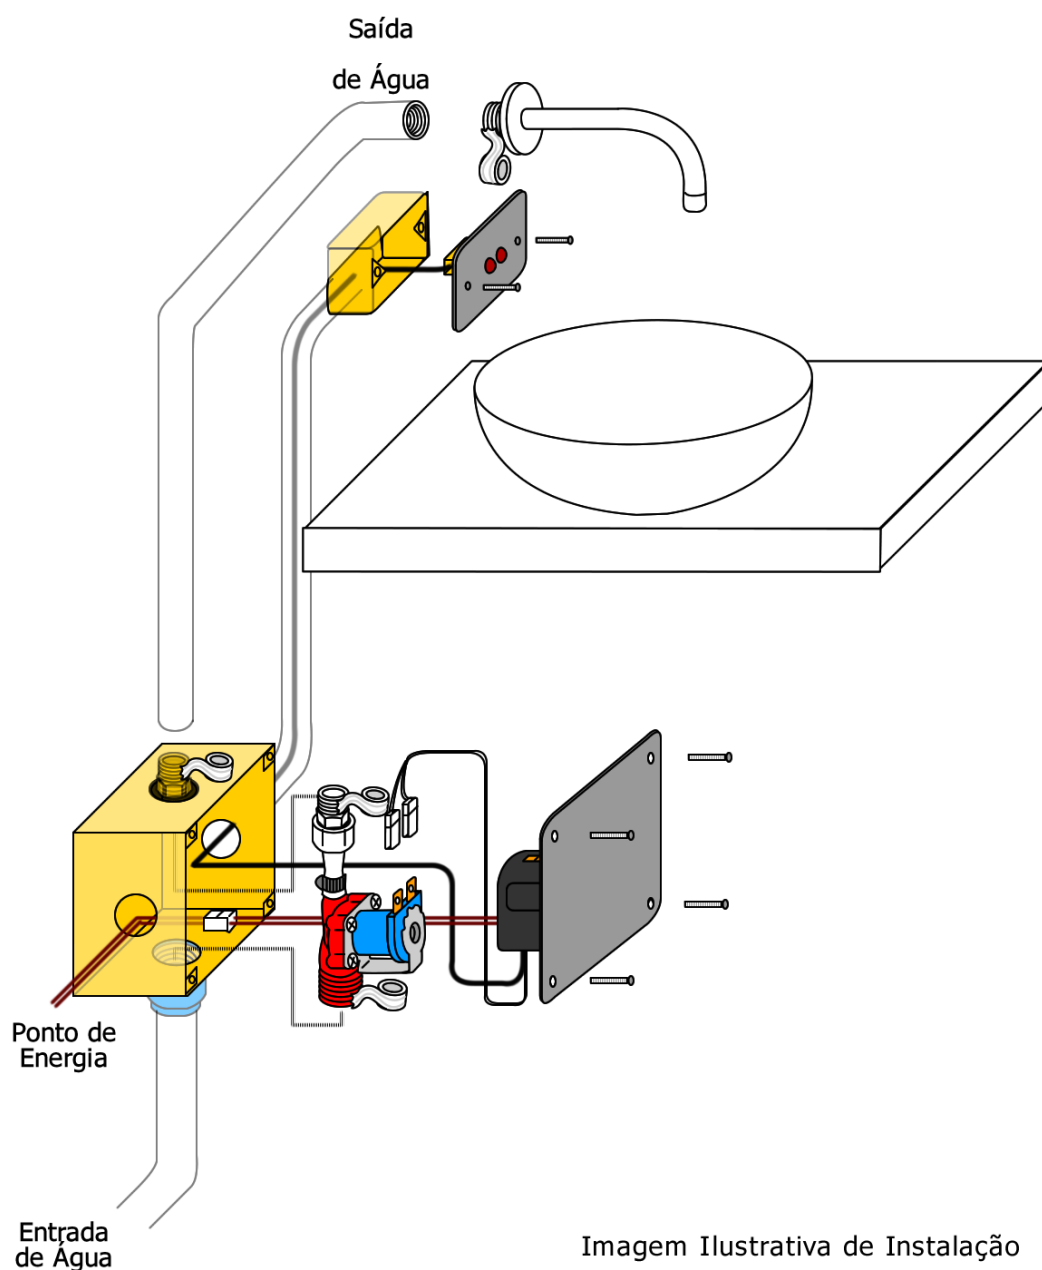

Torneira Sensor Parede Clean - 90.550

Imagem Ilustrativa de Instalação