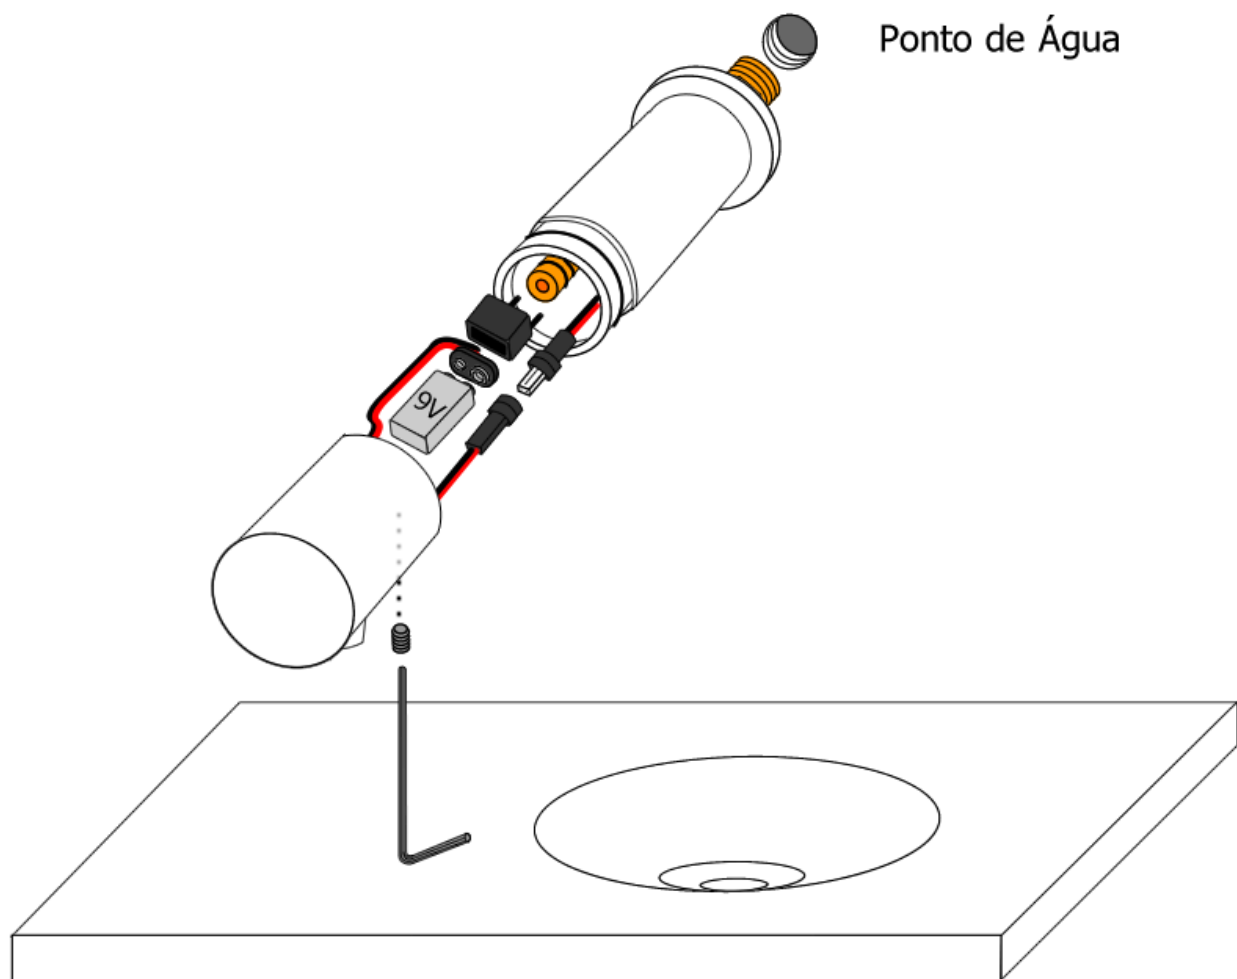

Torneira Sensor Parede Linea Plus - 80.362

Imagem Ilustrativa de Instalação