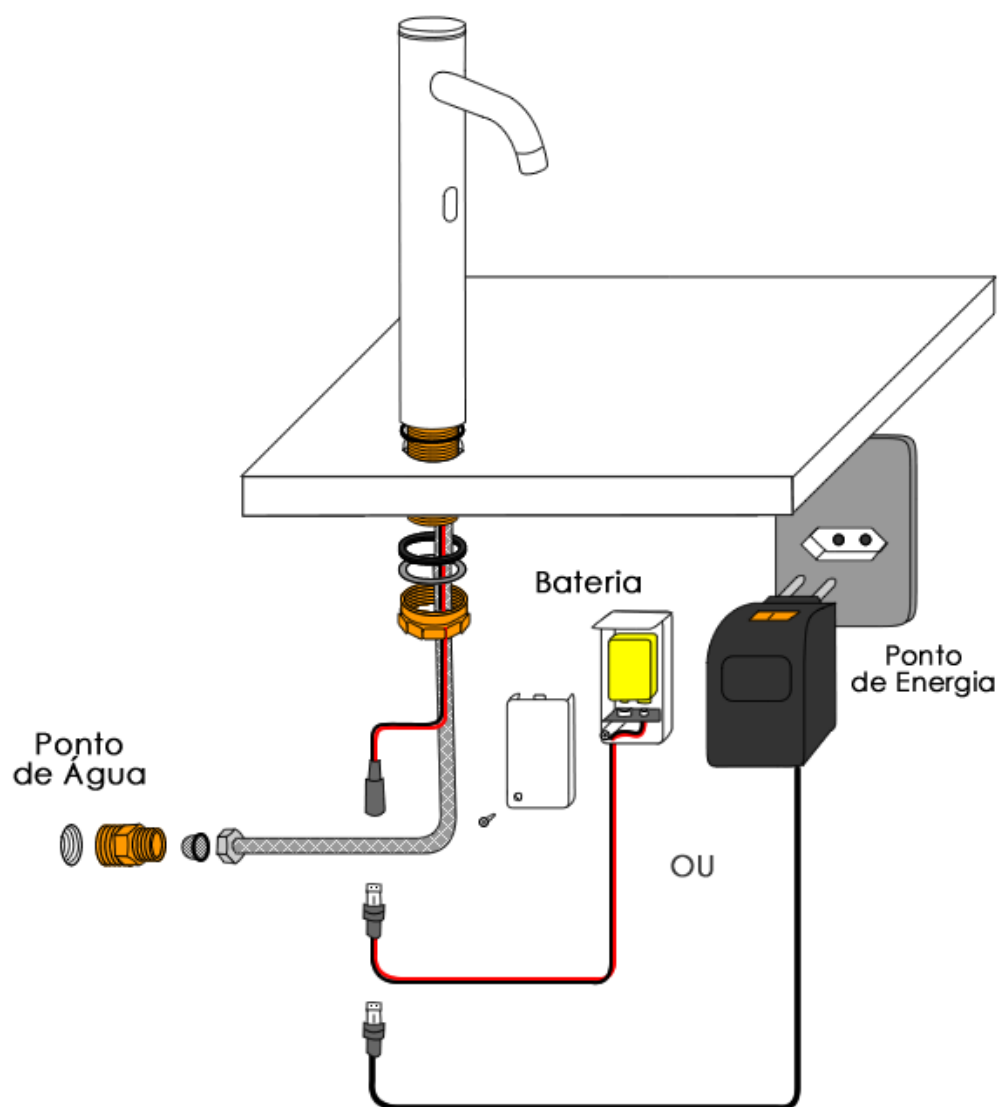

# Torneira Sensor Bancada Polo Alta - 80.237

Imagem Ilustrativa de Instalação