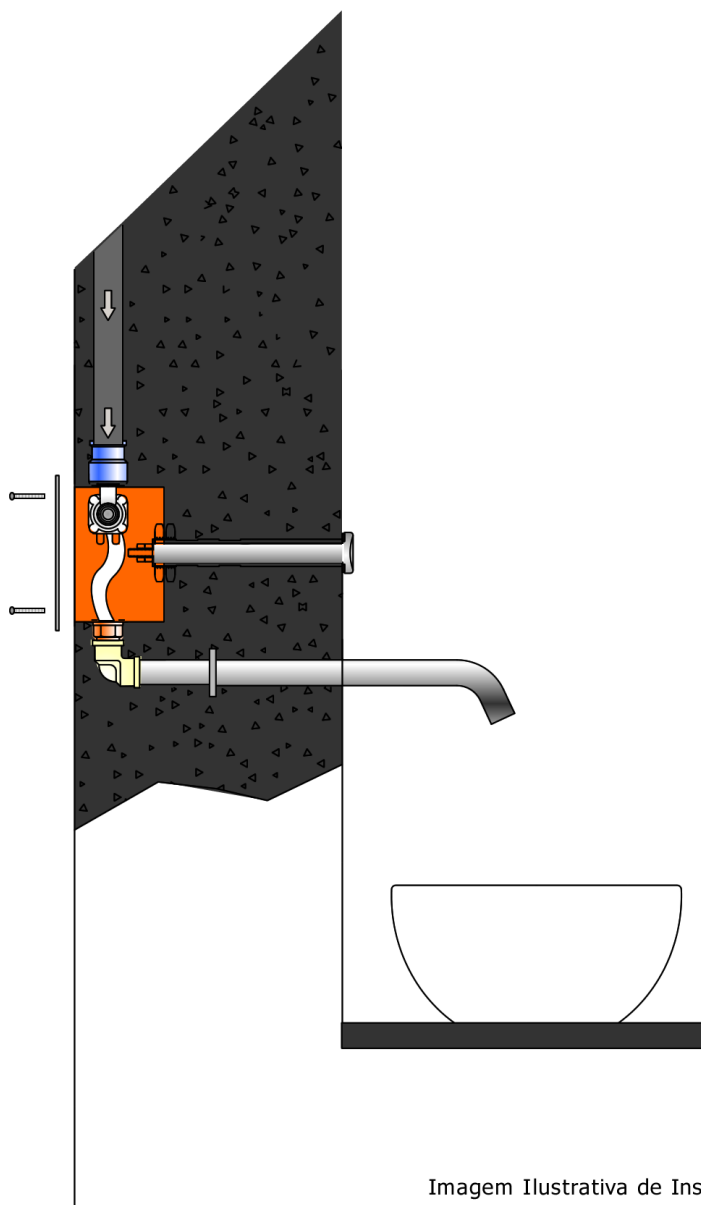

Torneira Sensor Toque Parede Extreme - 90.300

Imagem Ilustrativa de Instalação