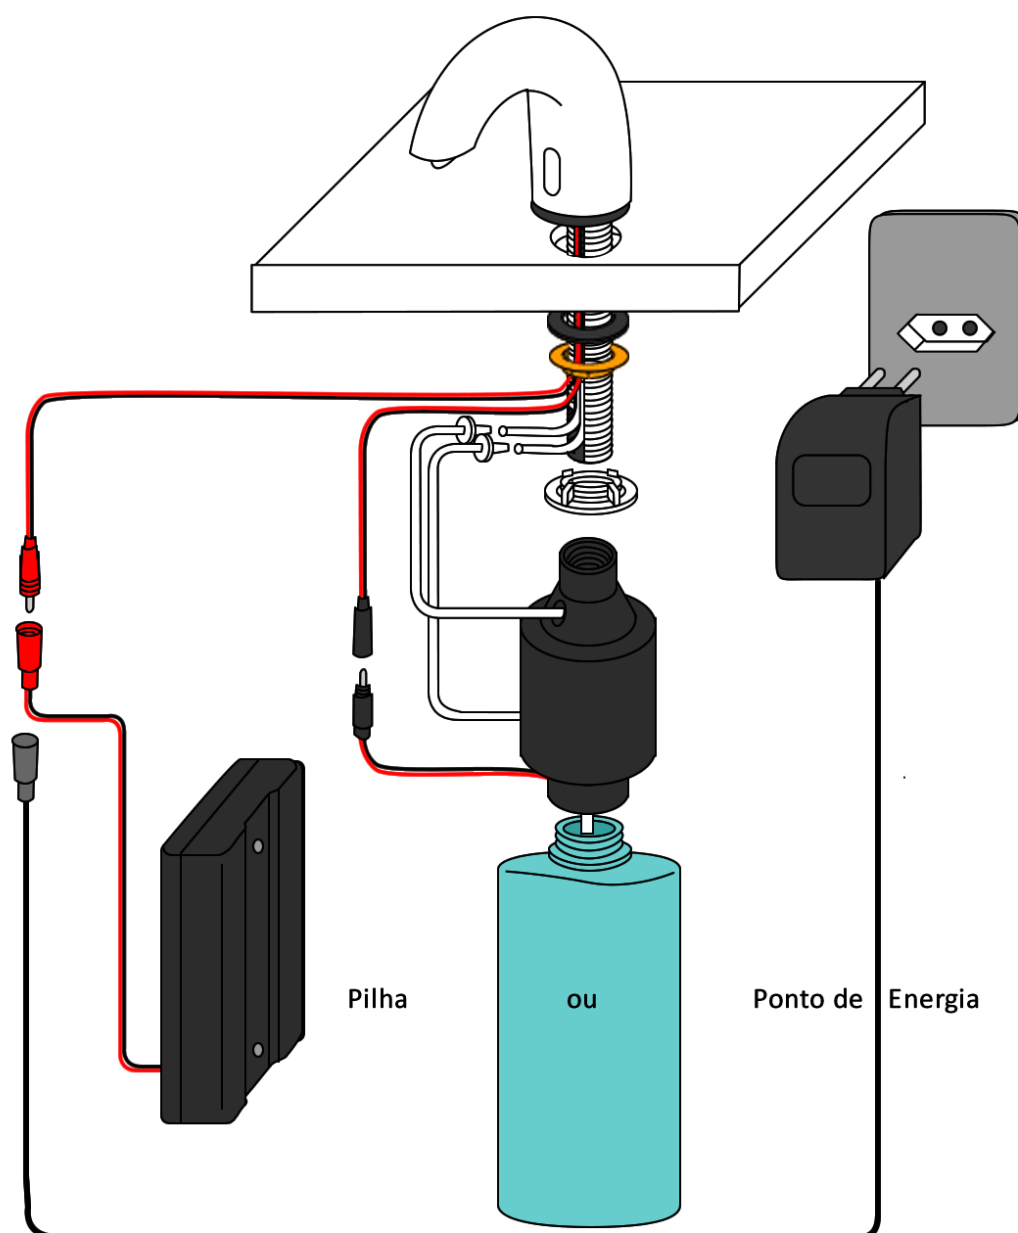

Saboneteira Sensor Bancada Luxo - 90.633

Imagem Ilustrativa de Instalação