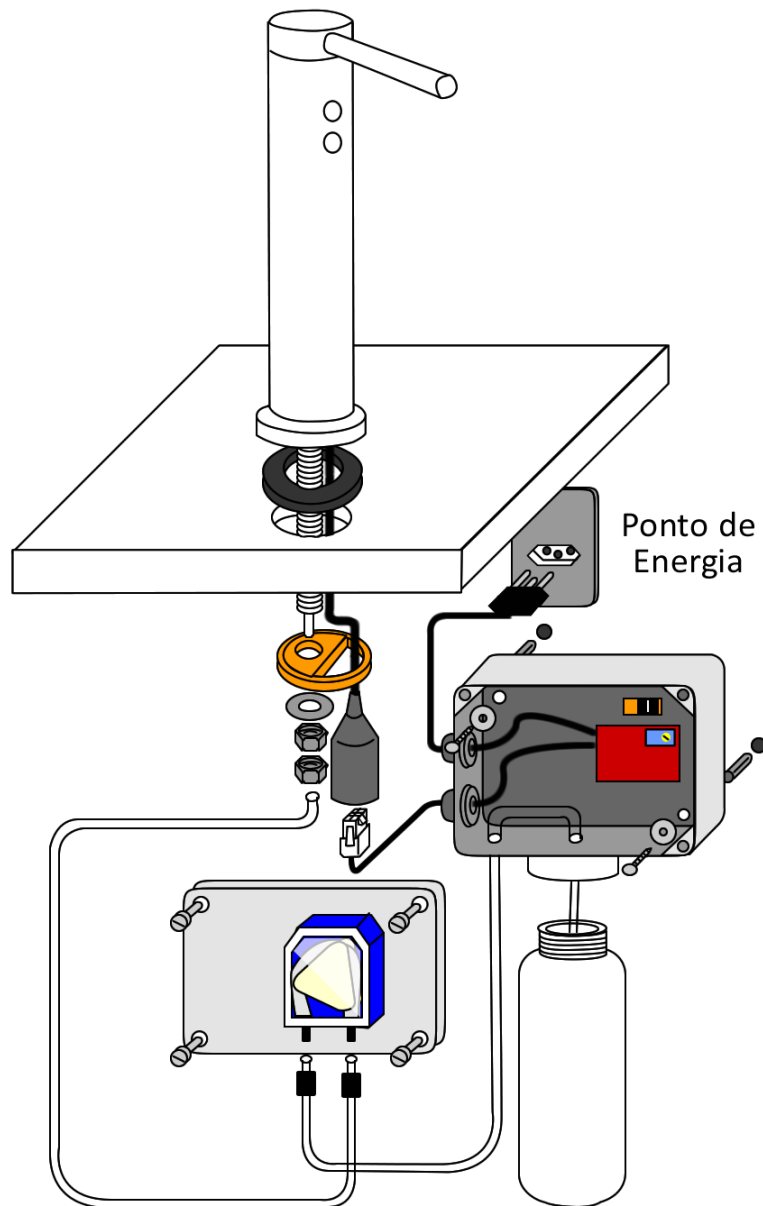

# Saboneteira Sensor Bancada Clean Alta - 90.433

Imagem Ilustrativa de Instalação