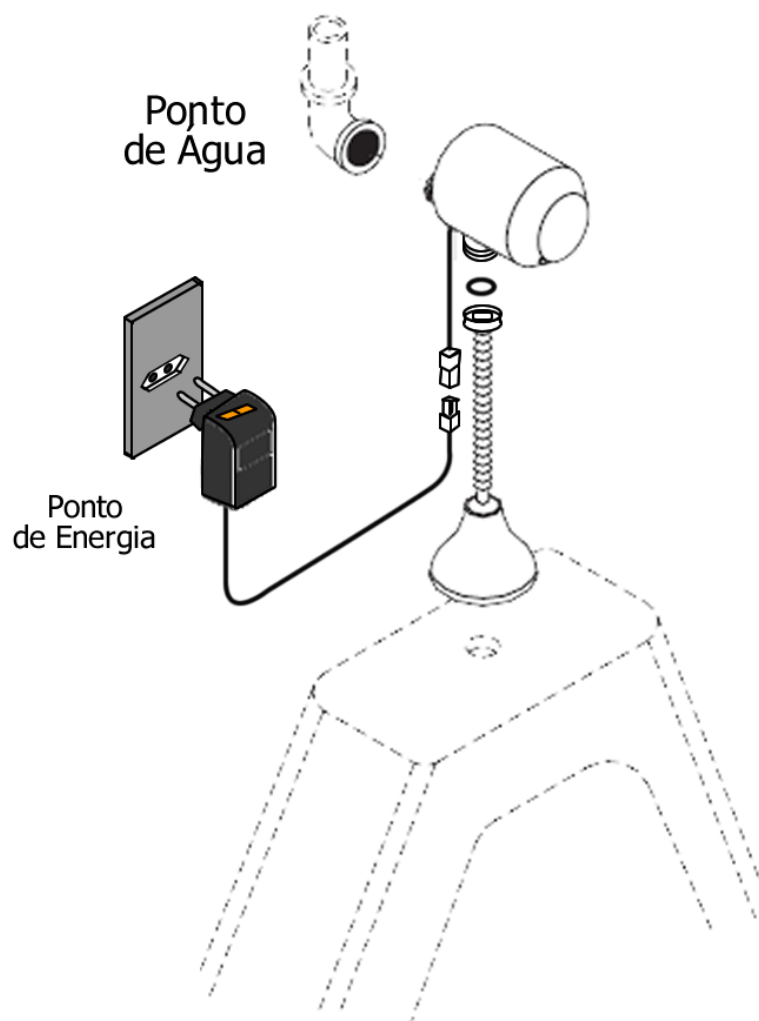

Válvula de Mictório Externo Inox - 90.475

Imagem Ilustrativa de Instalação